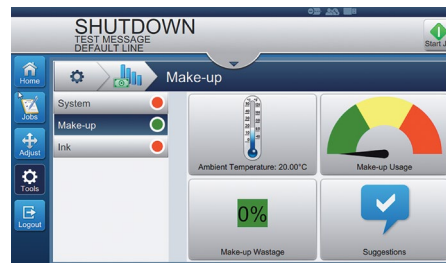

Opracowana z myślą o wydajności

Videojet OPTIMiZE

Drukarka CIJ 1580 wykorzystuje oprogramowanie Videojet OPTIMiZE, a została opracowana tak, aby użytkownik mógł lepiej się orientować w jej działaniu. Można uniknąć dodatkowych nieplanowanych przestoju i obniżyć całkowity koszt posiadania dzięki wskazówkom i poradom dostarczonym na podstawie bieżącej pracy drukarki.

Ciesz się większą wydajnością drukarki uzyskaną dzięki:

- ograniczeniu działań operatora na drukarce, czego efektem jest mniej błędów znakowania, odpadów i poprawek;
- zaleceniom pomagającym poprawić warunki panujące w otoczeniu drukarki, takie jak temperatura w zakładzie;
- wskazówkom dotyczącym konserwacji drukarki, uwzględniającym zużycie płynów i energii.