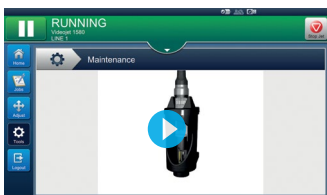

Filmy instruktażowe krok po kroku pomagają operatorowi przy rutynowych zadaniach.