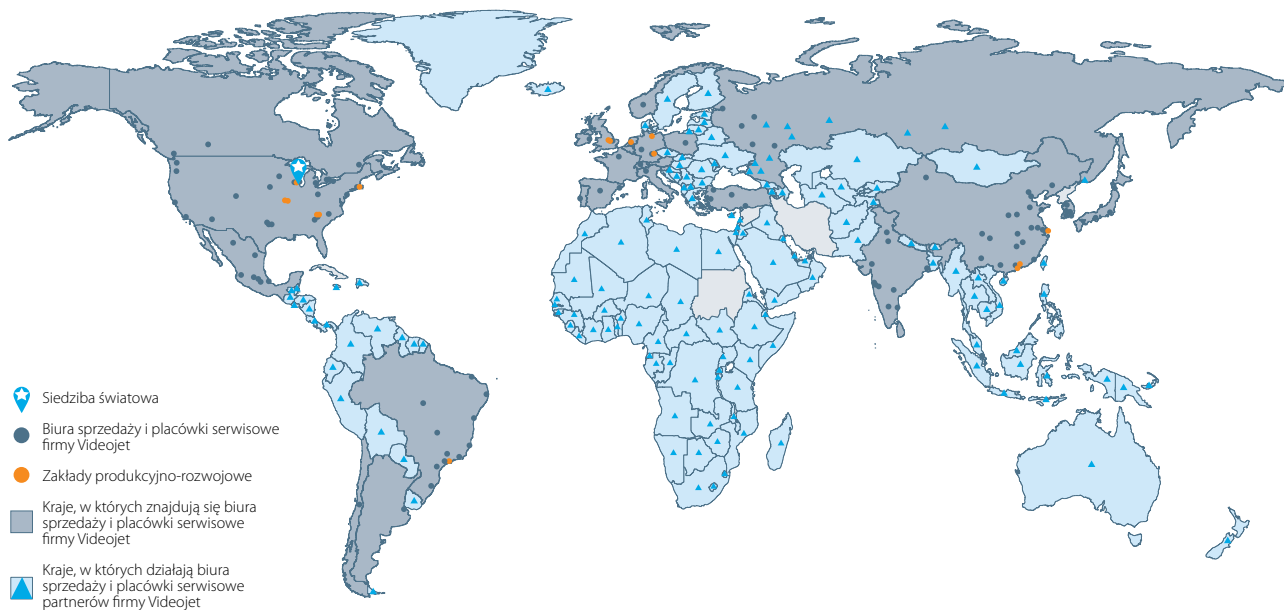

Nasze urządzenia wykonują nadruki na ponad dziesięciu miliardach produktów dziennie. Oferujemy pomoc w zakresie sprzedaży, serwisu, szkoleń oraz stosowania naszych rozwiązań za pośrednictwem ponad 4000 pracowników biur firmy w 26 krajach na całym świecie. Ponadto sieć dystrybucyjna firmy Videojet obejmuje ponad 400 dystrybutorów i producentów OEM, którzy obsługują 135 krajów.